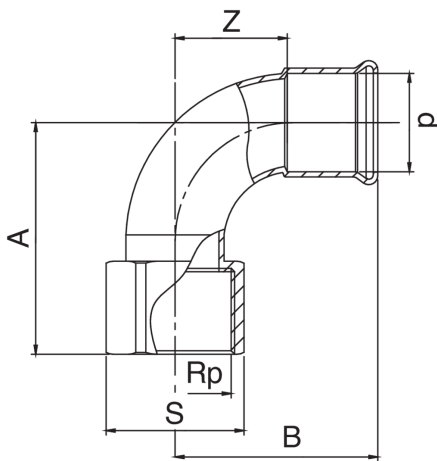

Coude F/filetage femelle.

Spécifications techniques

D X RP	BAG	MASTER BOX	CODE	A	B	S	Z
15 x 1/2"	10	100	CM0F90A12015000	47	36	25	17
18 x 1/2"	10	150	CM0F90A12018000	53	40	25	21
22 x 3/4"	10	50	CM0F90A34022000	52	46	32	25
28 x 1"	5	30	CM0F90B01028000	70	58	38	36
35 x 1"	5	20	CM0F90B01035000	72	61	38	-