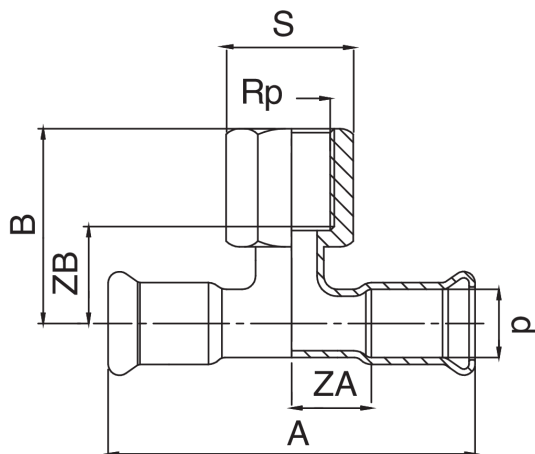

Té F/filetage femelle/F.

Spécifications techniques

D X RP	BAG	MASTER BOX	CODE	A	B	S	ZA	ZB
15 x 1/2"	10	80	CMF130015A12015	74	39	26	21	-
18 x 1/2"	10	60	CMF130018A12018	80	37	26	21	-
22 x 1/2"	5	50	CMF130022A12022	82	39	26	20	-
22 x 3/4"	5	40	CMF130022A34022	82	41	31	20	-
28 x 1/2"	5	25	CMF130028A12028	92	37	26	24	-
28 x 3/4"	5	20	CMF130028A34028	92	45	31	24	-
28 x 1"	5	15	CMF130028B01028	92	46	37	24	-
35 x 1/2"	1	15	CMF130035A12035	102	43	26	26	-
35 x 3/4"	1	20	CMF130035A34035	102	49	31	26	-
35 x 1"	10	10	CMF130035B01035	102	57	37	26	-
42 x 1/2"	1	10	CMF130042A12042	118	47	26	30	-
42 x 3/4"	1	10	CMF130042A34042	118	52	31	30	-
42 x 1"	10	10	CMF130042B01042	118	60	37	30	-
54 x 1/2"	1	10	CMF130054A12054	140	53	26	36	-
54 x 3/4"	1	5	CMF130054A34054	140	58	31	36	-