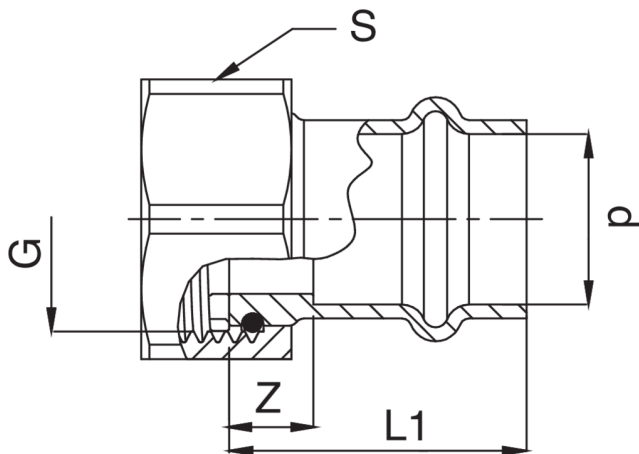

Raccord avec écrou en laiton F/filetage femelle.

Spécifications techniques

D X G	BAG	MASTER BOX	CODE	L1	S	Z
15 x 1/2"	5	100	ZCF359A12015000	44	24	22
15 x 3/4"	5	100	ZCF359A34015000	29	30	7
18 x 1/2"	10	100	ZCF359A12018000	44	24	22
18 x 3/4"	5	100	ZCF359A34018000	32	30	9
18 x 1"	5	100	ZCF359B01018000	38	37	14
22 x 3/4"	10	100	ZCF359A34022000	46	30	22
22 x 1"	5	100	ZCF359B01022000	38	37	14
28 x 1"1/4	10	50	ZCF359B14028000	34	46	9
35 x 1"1/2	5	30	ZCF359B12035000	34	46	9
42 x 2"	5	20	ZCF359C02042000	48	64	12
54 x 2"1/2	1	10	ZCF359C12054000	45	85	5