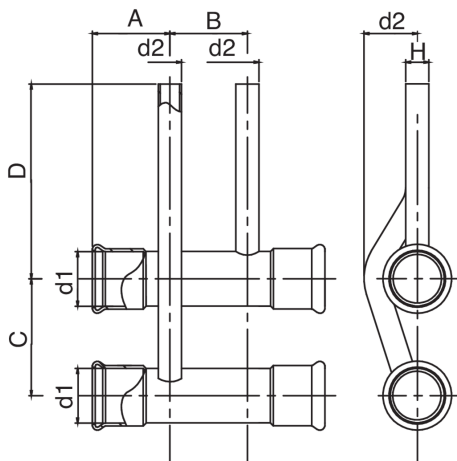

Raccord simple aller-retour.

Spécifications techniques

D1 X D2	BAG	MASTER BOX	CODE	A	B	C	D	H
12 x 12	1	10	ZC0350012012000	40	40	60	100	27
15 x 12	1	5	ZC0350015012000	40	40	60	100	28
15 x 15	1	5	ZC0350015015000	40	40	60	100	31
18 x 12	1	5	ZC0350018012000	40	40	60	100	28
18 x 15	1	5	ZC0350018015000	40	40	60	100	31
22 x 12	1	5	ZC0350022012000	40	40	60	100	30
22 x 15	1	5	ZC0350022015000	40	40	60	100	34
28 x 12	1	5	ZC0350028012000	40	40	60	100	30
28 x 15	1	10	ZC0350028015000	40	40	60	100	35