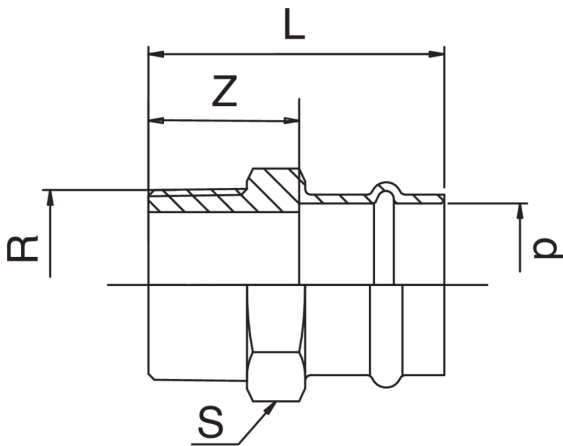

Spécifications techniques

D X R	BAG	MASTER BOX	CODE	L	S	Z
12 x 3/8"	10	100	ZCF243A38012000	34	19	16
12 x 1/2"	10	100	ZCF243A12012000	38	19	20
15 x 3/8"	10	100	ZCF243A38015000	39	25	17
15 x 1/2"	10	150	ZCF243A12015000	43	25	21
18 x 1/2"	10	150	ZCF243A12018000	44	27	21
18 x 3/4"	10	100	ZCF243A34018000	45	27	22
22 x 1/2"	10	100	ZCF243A12022000	45	32	21
22 x 3/4"	10	100	ZCF243A34022000	46	32	22
22 x 1"	5	50	ZCF243B01022000	55	34	31
28 x 3/4"	5	70	ZCF243A34028000	57	32	32
28 x 1"	5	50	ZCF243B01028000	57	34	32
35 x 1"	5	40	ZCF243B01035000	60	38	34
35 x 1"1/4	5	40	ZCF243B14035000	60	42	34
35 x 1"1/2	5	20	ZCF243B12035000	62	48	36
42 x 1"1/2	5	20	ZCF243B12042000	72	50	36
54 x 2"	1	10	ZCF243C02054000	83	60	43