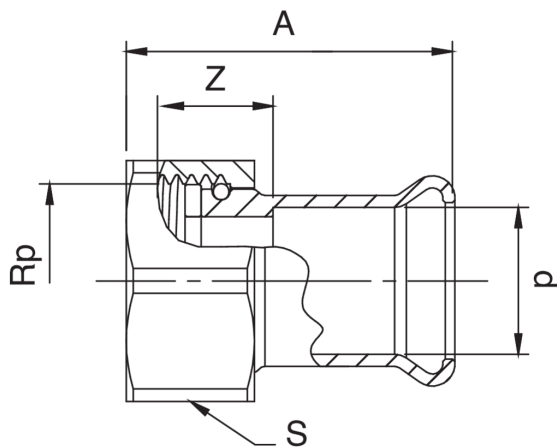

Raccord avec écrou en laiton F/filetage femelle.

## Spécifications techniques

D X RP	BAG	MASTER BOX	CODE	A	S	Z
15 x 1/2"	10	50	MXF359A12015000	40	24	20,5
15 x 3/4"	10	100	MXF359A34015000	28	30	8,5
18 x 3/4"	5	100	MXF359A34018000	32	30	12,5
22 x 3/4"	5	50	MXF359A34022000	47	30	24,5
22 x 1"	5	100	MXF359B01022000	34	37	11,5
28 x 1"	5	80	MXF359B01028000	37	48,5	22
28 x 1 1/4"	10	50	MXF359B14028000	31	46	8,5
35 x 1 1/2"	5	20	MXF359B12035000	34	46	8,5
35 x 1 13/4"	5	60	MXF359B14035000	47	56,5	27
42 x 1 1/2"	2	54	MXF359B12042000	52	61	30
42 x 1 3/4"	2	50	MXF359B34042000	60	40	30
54 x 2"	2	30	MXF359C02054000	64	71,5	35
54 x 2 3/8"	1	10	MXF359C38054000	47	76	12,5