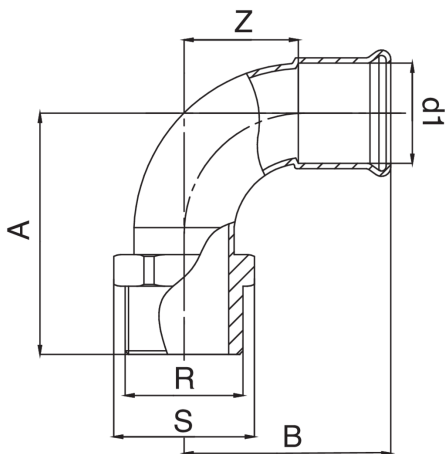

Coude 90° F/filetage mâle.

Spécifications techniques

D1 X R	BAG	MASTER BOX	CODE	A	B	S	Z
15 x 1/2"	5	30	MXF92LA12015000	42	45	25	23,5
18 x 1/2"	5	30	MXF92LA12018000	45	49	24	26,5
22 x 3/4"	5	20	MXF92LA34022000	51	54	30	30,5
28 x 1"	5	15	MXF92LB01028000	61	63	38	38,5
35 x 1 1/4"	1	10	MXF92LB14035000	69	74	45	48,5
42 x 1 1/2"	1	10	MXF92LB12042000	89	89	50	53,5
54 x 2"	1	5	MXF92LC02054000	144	108	70	68,5