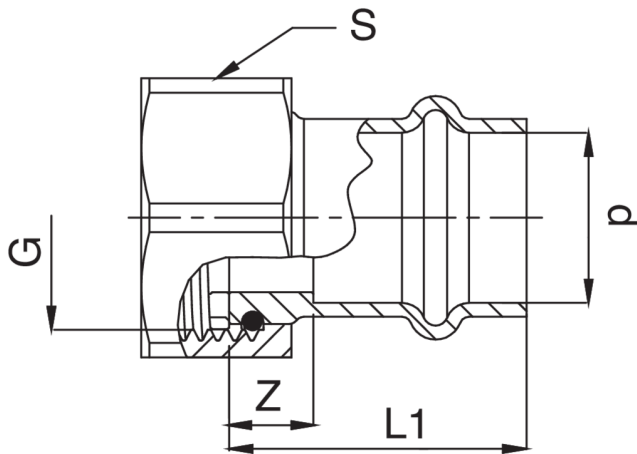

Raccord avec écrou en laiton F/filetage femelle.

Spécifications techniques

D X G	BAG	MASTER BOX	CODE	L1	S	Z
15 x 1/2"	10	50	ZXF359A12015000	44	24	22
15 x 3/4"	10	100	ZXF359A34015000	29	30	7
18 x 3/4"	5	100	ZXF359A34018000	32	30	9
22 x 3/4"	5	50	ZXF359A34022000	46	30	22
22 x 1"	5	100	ZXF359B01022000	38	37	14
28 x 1"1/4	10	50	ZXF359B14028000	34	46	9
35 x 1"1/2	5	20	ZXF359B12035000	34	46	9
42 x 2"	1	20	ZXF359C02042000	48	64	12
54 x 2"1/2	1	10	ZXF359C12054000	45	85	5