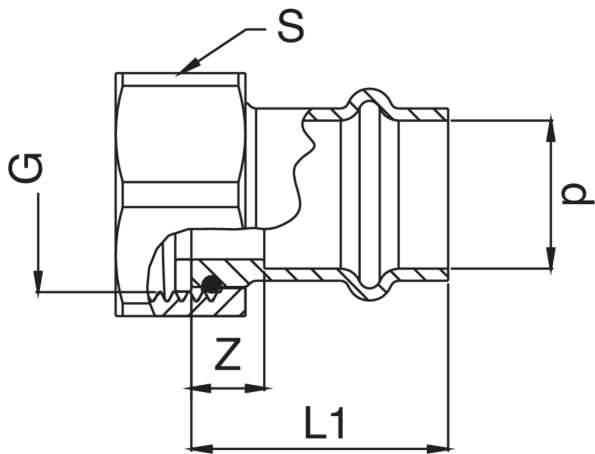

Raccord en bronze avec écrou en laiton F/filetage femelle.

## Spécifications techniques

D X G	BAG	MASTER BOX	CODE	L1	S	Z
15 x 1/2"	10	100	RK8359A12015000	44	24	22
15 x 3/4"	10	150	RK8359A34015000	29	30	7
18 x 3/4"	10	70	RK8359A34018000	32	30	9