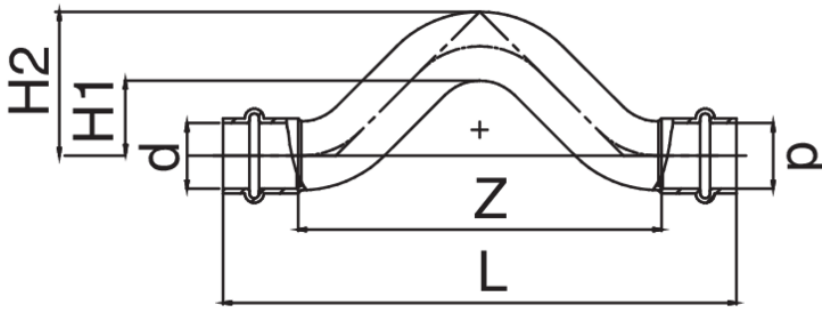

Chapeau de gendarme F/F en cuivre.

## Spécifications techniques

D	BAG	MASTER BOX	CODE	L	H1	H2	Z
12	5	100	FK9085012012000	152	28	34	116
15	5	80	FK9085015015000	152	27	35	110
18	5	50	FK9085018018000	176	28	37	130
22	5	25	FK9085022022000	198	30	41	150