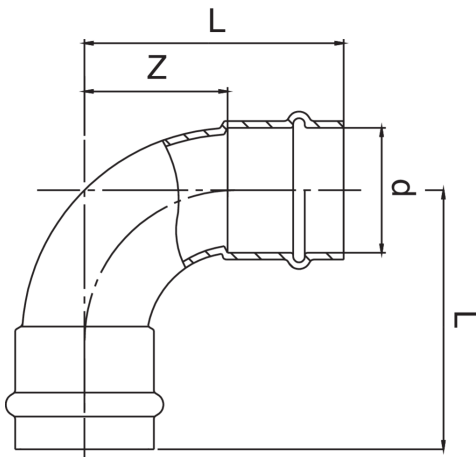

Courbe 90° F/F en cuivre.

Spécifications techniques

D	BAG	MASTER BOX	CODE	L	Z
12	10	250	RK9002012012000	33	15
15	10	150	RK9002015015000	40	18
18	10	100	RK9002018018000	45	22
22	10	80	RK9002022022000	51	27