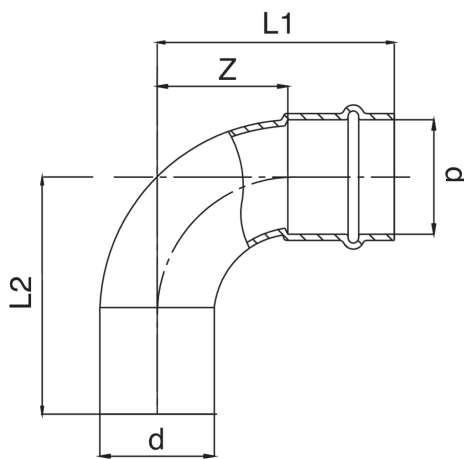

Courbe 90° M/F en cuivre.

Spécifications techniques

D	BAG	MASTER BOX	CODE	L1	L2	Z
12	10	300	RK9001012012000	33	34	15
15	10	200	RK9001015015000	40	42	18
18	10	150	RK9001018018000	45	47	22
22	10	80	RK9001022022000	51	52	27