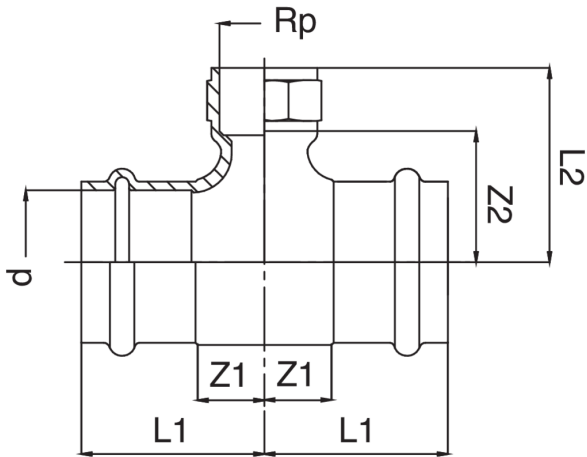

Té F/filetage femelle/F en bronze.

Spécifications techniques

D X RP	BAG	MASTER BOX	CODE	L1	L2	Z1	Z2
15 x 1/2"	10	80	HT8130015A12015	45	23	23	13
18 x 1/2"	10	60	HT8130018A12018	47	24	24	14
22 x 1/2"	5	50	HT8130022A12022	48	25	24	15
22 x 3/4"	5	40	HT8130022A34022	53	31	29	16
28 x 3/4"	5	20	HT8130028A34028	53	50	27	35