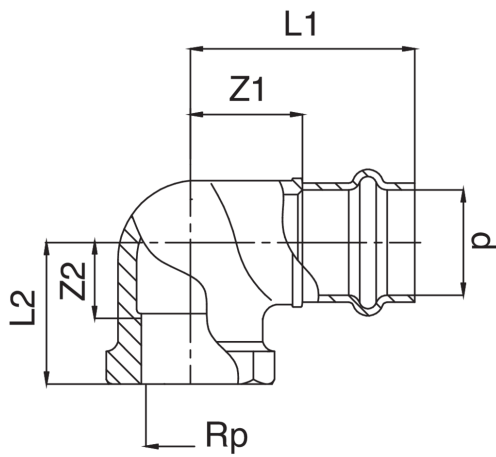

Coude 90° F/filetage femelle en bronze.

## Spécifications techniques

D X RP	BAG	MASTER BOX	CODE	L1	L2	Z1	Z2
18 x 1/2"	10	100	HT8090A12018000	47	24	24	13
18 x 3/4"	5	70	HT8090A34018000	50	24	27	9
22 x 1/2"	10	60	HT8090A12022000	49	24	25	13
22 x 3/4"	5	60	HT8090A34022000	49	29	25	6
22 x 1"	5	40	HT8090B01022000	60	33	36	10
28 x 3/4"	5	50	HT8090A34028000	55	30	30	15
28 x 1"	5	50	HT8090B01028000	61	33	36	9