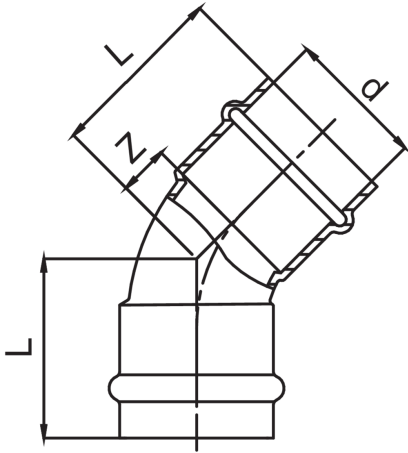

Courbe 45° F/F en cuivre.

Spécifications techniques

D	BAG	MASTER BOX	CODE	L	Z
15	10	200	HT9041015015000	29	7
18	10	150	HT9041018018000	31	8
22	10	80	HT9041022022000	34	10
28	5	60	HT9041028028000	38	13

Applications