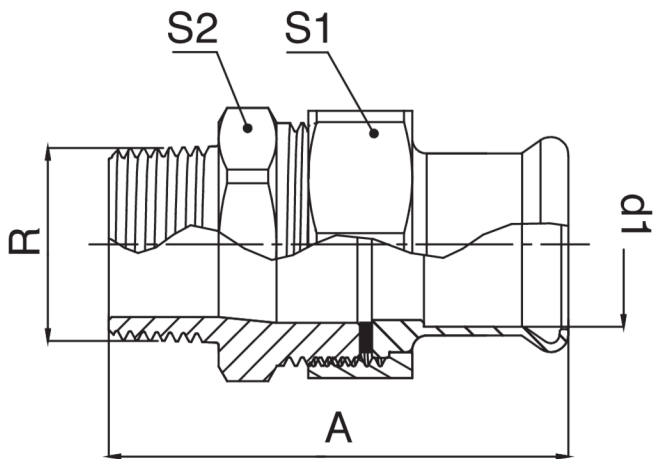

Union F/filetage mâle en bronze.

Spécifications techniques

D1 X R	BAG	MASTER BOX	CODE	A	S1	S2
12 x 1/2"	5	50	QM8341A12012000	65	24	25
15 x 1/2"	5	50	QM8341A12015000	70	24	27
15 x 3/4"	5	50	QM8341A34015000	65	30	30
18 x 1/2"	5	50	QM8341A12018000	70	30	30
18 x 3/4"	5	50	QM8341A34018000	75	30	30
22 x 3/4"	5	50	QM8341A34022000	82	30	30
22 x 1"	5	30	QM8341B01022000	77	37	34
28 x 1"	5	30	QM8341B01028000	77	46	45
35 x 1"1/4	1	20	QM8341B14035000	85	52	50
42 x 1"1/2	1	10	QM8341B12042000	95	64	60
54 x 2"	1	8	QM8341C02054000	100	85	75