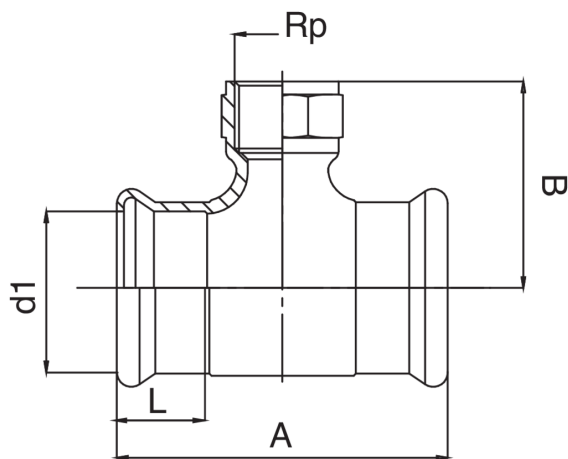

Té F/filetage femelle/F en bronze.

## Spécifications techniques

D1 X RP	BAG	MASTER BOX	CODE	A	B	L
12 x 1/2"	10	100	QM8130012A12012	72	20,5	15,5
15 x 3/8"	10	80	QM8130015A38015	43	22	19,5
15 x 1/2"	10	80	QM8130015A12015	65	21,5	19,5
18 x 1/2"	10	60	QM8130018A12018	78	25	19,5
22 x 1/2"	5	50	QM8130022A12022	77	25	22,5
22 x 3/4"	5	40	QM8130022A34022	80	45	22,5
28 x 1/2"	5	25	QM8130028A12028	92	51	22,5
28 x 3/4"	5	20	QM8130028A34028	92	52	22,5
28 x 1"	5	25	QM8130028B01028	90	34	22,5
35 x 1/2"	5	20	QM8130035A12035	84	40	22,5
42 x 1/2"	1	10	QM8130042A12042	95	44,5	29,5
54 x 1/2"	1	5	QM8130054A12054	103	53	34,5