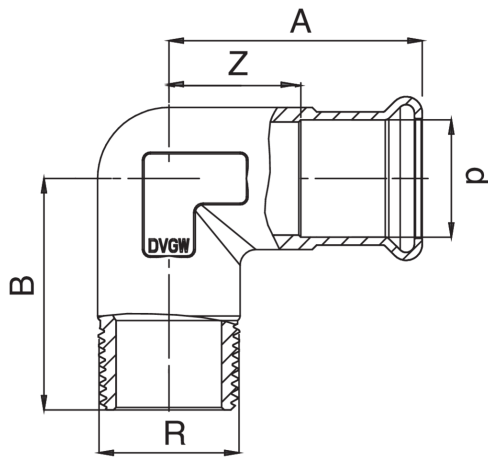

Coude 90° F/filetage mâle en bronze.

## Spécifications techniques

D X R	BAG	MASTER BOX	CODE	A	B	Z
12 x 1/2"	10	150	QM8092A12012000	37	35	21,5
15 x 3/8"	10	100	QM8092A38015000	32	30	12,5
15 x 1/2"	10	100	QM8092A12015000	35	33	15,5
18 x 1/2"	10	80	QM8092A12018000	38	48	18,5
18 x 3/4"	5	70	QM8092A34018000	38	50	18,5
22 x 3/4"	10	50	QM8092A34022000	42	42	19,5
28 x 1"	5	30	QM8092B01028000	52	68	29,5
35 x 1"1/4	1	15	QM8092B14035000	55	47	29,5
42 x 1"1/2	1	10	QM8092B12042000	62	62	32,5
54 x 2"	1	7	QM8092C02054000	72	65	37,5