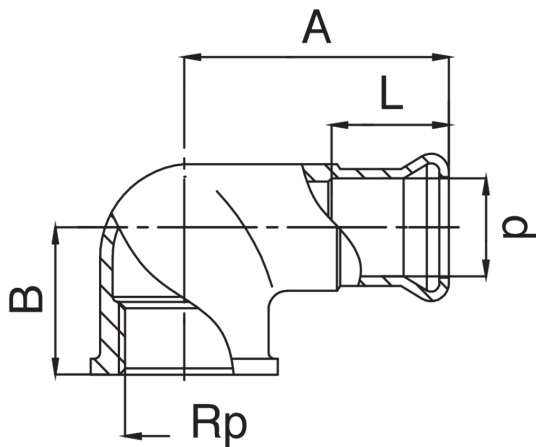

Coude 90° F/filetage femelle en bronze.

Spécifications techniques

D X RP	BAG	MASTER BOX	CODE	A	B	L
12 x 3/8"	10	150	QM8090A38012000	33	18	15,5
12 x 1/2"	10	150	QM8090A12012000	40	22	15,5
15 x 3/8"	10	100	QM8090A38015000	35	19	18,5
15 x 1/2"	10	100	QM8090A12015000	38	23	18,5
15 x 3/4"	10	70	QM8090A34015000	41	24	18,5
18 x 1/2"	10	100	QM8090A12018000	38	23	18,5
18 x 3/4"	5	70	QM8090A34018000	41	24	18,5
22 x 1/2"	10	60	QM8090A12022000	41	25	21,5
22 x 3/4"	5	60	QM8090A34022000	44	29,5	21,5
22 x 1"	5	40	QM8090B01022000	47	32	21,5
28 x 1"	5	40	QM8090B01028000	52	32	22
35 x 1"1/4	5	20	QM8090B14035000	60	40	24,5
42 x 1"1/2	5	20	QM8090B12042000	66	41	28,5
54 x 2"	1	8	QM8090C02054000	77	55	33,5