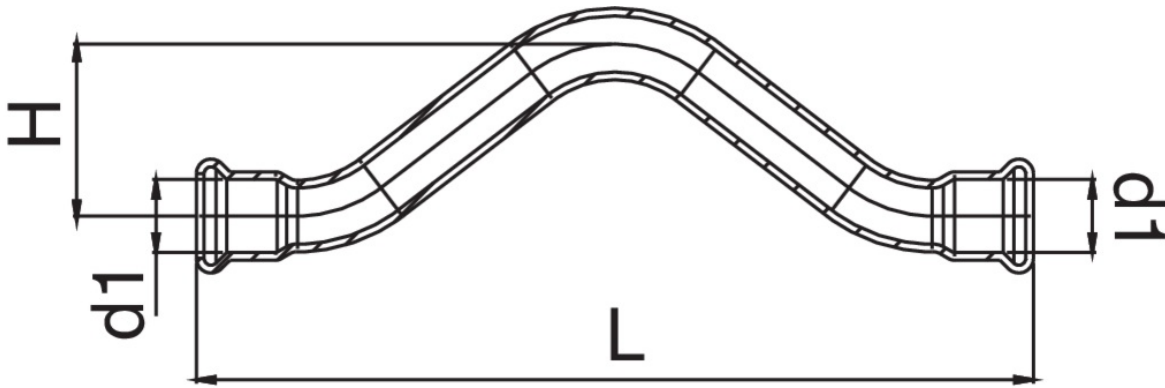

Chapeau de gendarme F/F en cuivre.

Spécifications techniques

D1	BAG	MASTER BOX	CODE	H	L
15	5	80	QM9085015015000	35	140
18	10	50	QM9085018018000	38	142
22	5	25	QM9085022022000	47	172

Applications