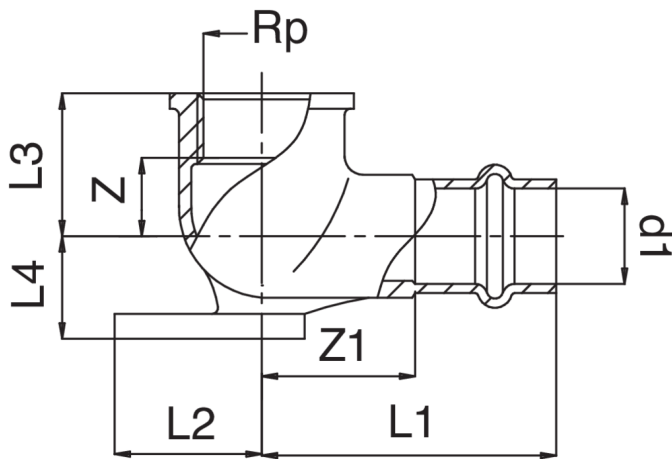

Applique coude 90° F/filetage femelle en bronze.

Spécifications techniques

D1 X RP	BAG	MASTER BOX	CODE	L1	L2	L3	L4	Z	Z1
12 x 1/2"	10	80	PG8471A12012000	43	22	22	12	10	24
15 x 1/2"	10	80	PG8471A12015000	44	22	22	12	10	22
18 x 1/2"	5	70	PG8471A12018000	45	22	24	12	12	22
22 x 3/4"	5	40	PG8471A34022000	49	28	29	20	14	25