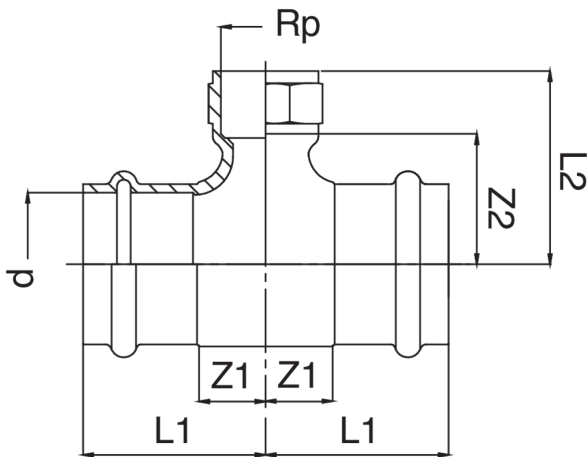

Té F/filetage femelle/F en bronze.

Spécifications techniques

D X RP	BAG	MASTER BOX	CODE	L1	L2	Z1	Z2
12 x 1/2"	10	100	PG8130012A12012	44	23	26	13
15 x 3/8"	10	80	PG8130015A38015	43	22	21	12
15 x 1/2"	10	80	PG8130015A12015	45	23	23	13
18 x 1/2"	10	60	PG8130018A12018	47	24	24	14
22 x 1/2"	5	50	PG8130022A12022	48	25	24	15
22 x 3/4"	5	40	PG8130022A34022	53	31	29	16
28 x 1/2"	5	25	PG8130028A12028	53	50	28	35
28 x 3/4"	5	20	PG8130028A34028	53	50	27	35
28 x 1"	5	25	PG8130028B01028	56	35	30	20
35 x 1/2"	5	20	PG8130035A12035	49	38	23	23
42 x 1/2"	1	10	PG8130042A12042	55	50	19	35
54 x 1/2"	1	5	PG8130054A12054	67	54	27	39