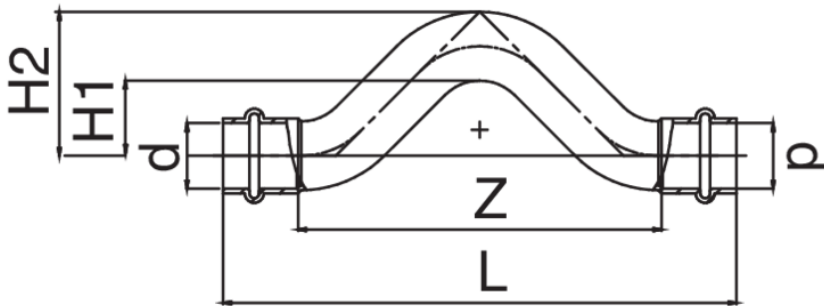

Chapeau de gendarme F/F en cuivre.

Spécifications techniques

D	BAG	MASTER BOX	CODE	L	Z	H1	H2
15	5	80	PG9085015015000	152	110	20	35
18	10	50	PG9085018018000	176	130	20	38
22	5	25	PG9085022022000	198	150	30	52