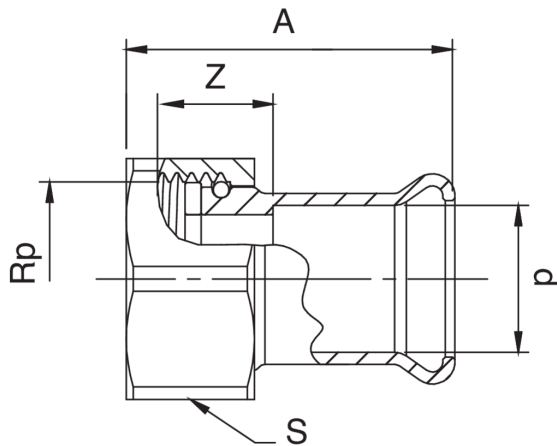

Raccord en bronze avec écrou en laiton F/filetage femelle.

Spécifications techniques

D X RP	BAG	MASTER BOX	CODE	A	S	Z
12 x 3/8"	10	150	ZM8359A39012000	38	-	20
12 x 1/2"	10	150	ZM8359A12012000	28	24	10
12 x 3/4"	10	100	ZM8359A34012000	22	30	6
15 x 1/2"	10	100	ZM8359A12015000	40	24	20
15 x 3/4"	10	150	ZM8359A34015000	28	30	20
15 x 1"	10	100	ZM8359015B01000	28	37	7
18 x 3/4"	10	70	ZM8359A34018000	32	30	20
18 x 1"	10	100	ZM8359018B01000	32	37	20
22 x 3/4"	10	80	ZM8359022A34000	47	30	23
22 x 1"	10	100	ZM8359022B01000	34	37	23
28 x 1"	10	100	ZM8359028B01000	50	37	25
28 x 1"1/4	5	50	ZM8359B14028000	31	46	23
28 x 1"1/2	5	30	ZM8359028B12000	-	-	-
35 x 1"1/2	5	25	ZM8359035B12000	40	46	14
35 x 2"	5	20	ZM8359035C02000	34	64	8
42 x 2"	5	20	ZM8359042C02000	39	64	30