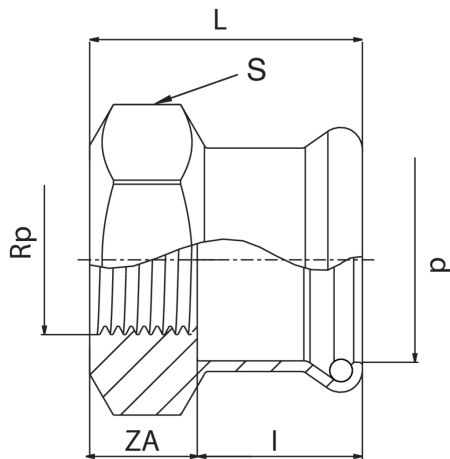

Manchon F/filetage femelle en bronze.

Spécifications techniques

D X RP	BAG	MASTER BOX	CODE	I	L	S	ZA
12 x 3/8"	10	250	ZM8270A38012000	19	30,5	20	11,5
12 x 1/2"	10	200	ZM8270A12012000	19,5	34,5	24	15
15 x 3/8"	10	200	ZM8270A38015000	21	32,5	20	11,5
15 x 1/2"	10	200	ZM8270A12015000	21,5	36,5	24	15
15 x 3/4"	10	150	ZM8270A34015000	22	38,5	31	16,5
18 x 1/2"	10	150	ZM8270A12018000	21,5	36,5	24	15
18 x 3/4"	10	100	ZM8270A34018000	23	39,5	31	16,5
22 x 1/2"	10	100	ZM8270A12022000	23	37	27	14
22 x 3/4"	10	100	ZM8270A34022000	24,5	41	31	16,5
22 x 1"	5	80	ZM8270B01022000	25	44	38	19
28 x 3/4"	5	60	ZM8270A34028000	23	38,5	32	15,5
28 x 1"	5	50	ZM8270B01028000	25	44	38	19
28 x 1 1/4"	5	30	ZM8270B14028000	25,5	47	48	21,5
35 x 3/4"	5	50	ZM8270A34035000	27,5	44	40	16,5
35 x 1"	5	40	ZM8270B01035000	27	46	40	19
35 x 1 1/4"	5	40	ZM8270B14035000	27	50	48	23
42 x 1 1/4"	5	25	ZM8270B14042000	30	51	48	21
42 x 1 1/2"	5	25	ZM8270B12042000	32	54	56	22
54 x 1 1/2"	5	20	ZM8270B12054000	37	63	68	26
54 x 2"	1	15	ZM8270C02054000	37	63	68	26