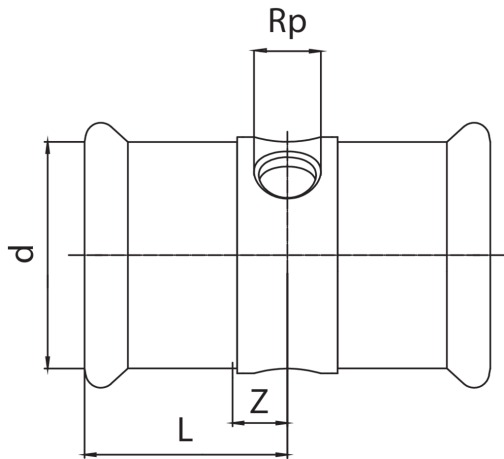

Té multi-porte F/filetage femelle/F en bronze.

Spécifications techniques

D X RP	BAG	MASTER BOX	CODE	L	Z
66,7 x 1/2"	1	4	RB8135067A12067	65	15
76,1 x 1/2"	1	4	RB8135076A12076	65	14
88,9 x 3/4"	1	1	RB8135089A34089	80	18
108 x 3/4"	1	1	RB8135108A34108	85	18