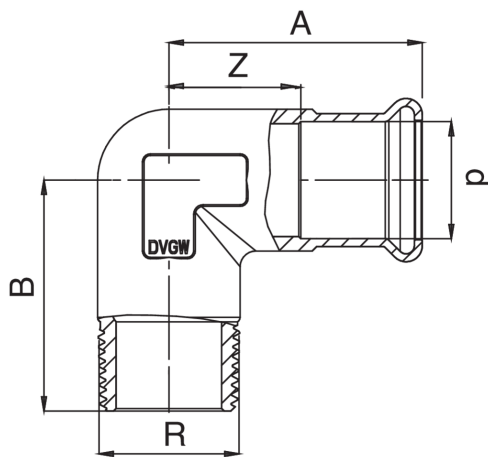

Coude 90° F/filetage mâle en bronze.

Spécifications techniques

D X R	BAG	MASTER BOX	CODE	A	B	Z
12 x 3/8"	10	150	ZM8092A38012000	30	28	14,5
12 x 1/2"	10	150	ZM8092A12012000	37	35	21,5
15 x 3/8"	10	100	ZM8092A38015000	32	30	12,5
15 x 1/2"	10	100	ZM8092A12015000	35	33	15,5
18 x 1/2"	10	80	ZM8092A12018000	38	48	18,5
18 x 3/4"	5	70	ZM8092A34018000	38	50	18,5
22 x 3/4"	10	50	ZM8092A34022000	42	42	19,5
28 x 1"	5	30	ZM8092B01028000	52	68	29,5
35 x 1 1/4	1	15	ZM8092B14035000	55	47	29,5
42 x 1 1/2	1	10	ZM8092B12042000	62	62	32,5
54 x 2"	1	7	ZM8092C02054000	72	65	37,5