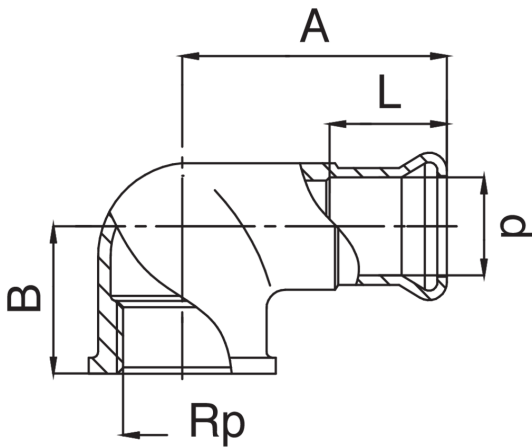

Coude 90° F/filetage femelle en bronze.

## Spécifications techniques

D X RP	BAG	MASTER BOX	CODE	A	B	L
12 x 3/8"	10	150	ZM8090A38012000	33	18	15,5
12 x 1/2"	10	150	ZM8090A12012000	40	22	15,5
15 x 3/8"	10	100	ZM8090A38015000	35	19	18,5
15 x 1/2"	10	100	ZM8090A12015000	38	23	18,5
15 x 3/4"	10	70	ZM8090A34015000	41	24	18,5
18 x 1/2"	10	100	ZM8090A12018000	38	23	18,5
18 x 3/4"	5	70	ZM8090A34018000	41	24	18,5
22 x 1/2"	10	60	ZM8090A12022000	41	25	21,5
22 x 3/4"	5	60	ZM8090A34022000	44	29,5	21,5
22 x 1"	5	40	ZM8090B01022000	47	32	21,5
28 x 1"	5	40	ZM8090B01028000	52	32	22
35 x 1"1/4	1	20	ZM8090B14035000	60	40	24,5
42 x 1"1/2	1	20	ZM8090B12042000	66	41	28,5
54 x 2"	1	8	ZM8090C02054000	77	55	33,5