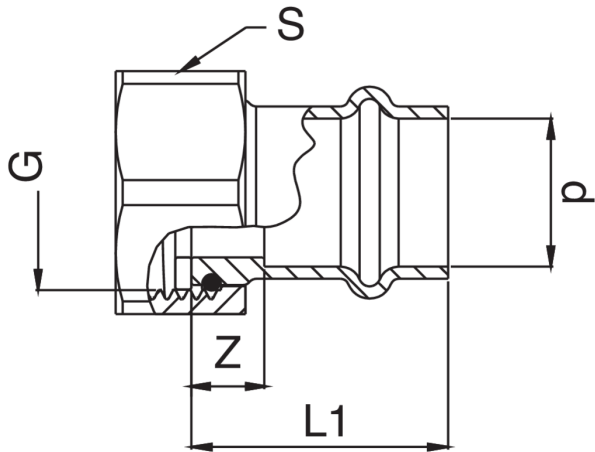

Raccord en bronze avec écrou en laiton F/filetage femelle.

Spécifications techniques

D X G	BAG	MASTER BOX	CODE	L1	S	Z
12 x 3/8"	10	150	RZ8359A38012000	40	20	18
12 x 1/2"	10	150	RZ8359A12012000	30	24	12
12 x 3/4"	10	100	RZ8359A34012000	25	30	7
14 x 3/8"	10	100	RZ8359A38014000	43	20	21
14 x 1/2"	10	100	RZ8359A12014000	31	24	9
14 x 3/4"	10	150	RZ8359A34014000	29	30	7
15 x 1/2"	10	100	RZ8359A12015000	44	24	22
15 x 3/4"	10	150	RZ8359A34015000	29	30	7
16 x 1/2"	10	100	RZ8359A12016000	44	24	22
16 x 3/4"	10	100	RZ8359A34016000	32	30	10
18 x 3/4"	10	70	RZ8359A34018000	32	30	9
18 x 1"	10	100	RZ8359018B01000	33	37	10
22 x 3/4"	10	80	RZ8359022A34000	46	30	22
22 x 1"	10	100	RZ8359022B01000	38	37	14
28 x 1"1/4	5	50	RZ8359B14028000	34	46	9
28 x 1"1/2	5	30	RZ8359028B12000	34	52	9
35 x 2"	5	20	RZ8359035C02000	34	64	8
42 x 2"	5	20	RZ8359042C02000	48	64	12