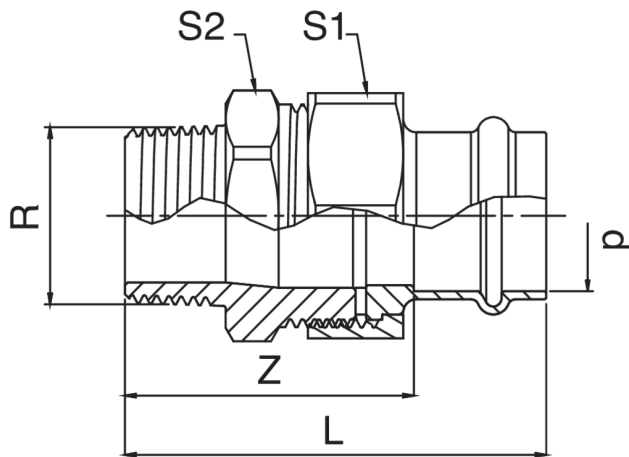

Union F/fitage mâle en bronze.

Spécifications techniques

D X R	BAG	MASTER BOX	CODE	L	S1	S2	Z
12 x 3/8"	10	150	RZ8341A38012000	63	25	25	45
12 x 1/2"	5	80	RZ8341A12012000	61	30	30	43
15 x 1/2"	5	60	RZ8341A12015000	66	30	30	44
15 x 3/4"	5	50	RZ8341A34015000	69	30	30	47
18 x 1/2"	5	50	RZ8341A12018000	69	30	30	46
18 x 3/4"	5	50	RZ8341A34018000	72	30	30	49
22 x 1/2"	5	30	RZ8341A12022000	83	30	30	59
22 x 3/4"	5	50	RZ8341A34022000	86	30	30	62
22 x 1"	5	40	RZ8341B01022000	81	37	35	57
28 x 3/4"	5	50	RZ8341A34028000	81	30	30	56
28 x 1"	5	20	RZ8341B01028000	83	46	45	58
35 x 1"1/4	1	20	RZ8341B14035000	88	52	50	62
42 x 1"1/2	1	10	RZ8341B12042000	98	64	60	62
54 x 2"	1	8	RZ8341C02054000	106	85	75	66