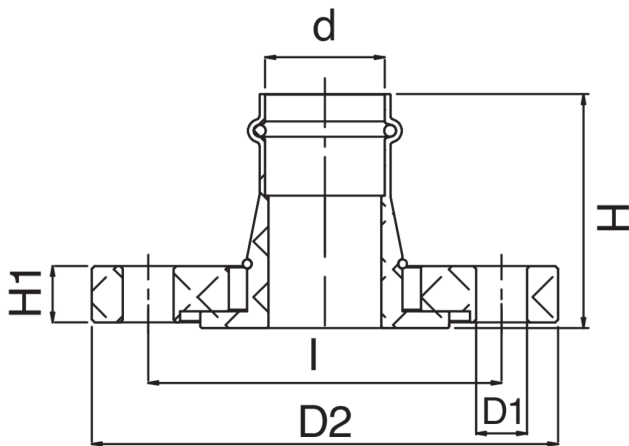

Joint avec bride en bronze.

Spécifications techniques

D	BAG	MASTER BOX	CODE	D1	D2	H	H1	I
28	1	10	RZ8273028000000	14	115	65	16	85
35	1	10	RZ8273035000000	18	140	70	18	100
42	1	5	RZ8273042000000	18	150	83	18	110
54	1	3	RZ8273054000000	18	165	90	20	125