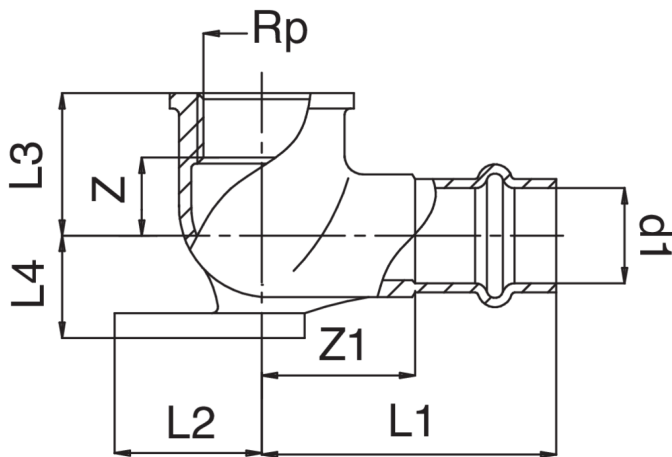

Applique coude 90° F/filetage femelle en bronze.

## Spécifications techniques

D1 X RP	BAG	MASTER BOX	CODE	L1	L2	L3	L4	Z	Z1
12 x 1/2"	10	80	RZ8471A12012000	43	22	22	12	10	24
15 x 1/2"	10	80	RZ8471A12015000	44	22	22	12	10	22
18 x 1/2"	5	70	RZ8471A12018000	45	22	24	12	12	22
22 x 3/4"	5	40	RZ8471A34022000	49	28	29	20	14	25