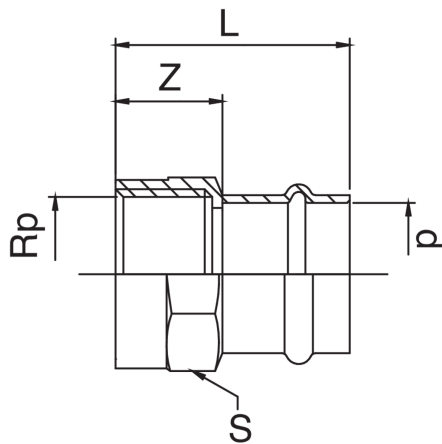

Manchon F/filetage femelle en bronze.

## Spécifications techniques

D X RP	BAG	MASTER BOX	CODE	L	S	Z
12 x 3/8"	10	250	RZ8270A38012000	35	25	5
12 x 1/2"	10	200	RZ8270A12012000	36	25	3
14 x 3/8"	10	200	RZ8270A38014000	36	25	2
14 x 1/2"	10	200	RZ8270A12014000	40	25	3
15 x 3/8"	10	200	RZ8270A38015000	36	25	2
15 x 1/2"	10	200	RZ8270A12015000	40	25	3
15 x 3/4"	10	150	RZ8270A34015000	41	32	2
16 x 1/2"	10	150	RZ8270A12016000	40	25	3
16 x 3/4"	10	150	RZ8270A34016000	41	32	2
18 x 1/2"	10	150	RZ8270A12018000	41	27	3
18 x 3/4"	10	100	RZ8270A34018000	44	31	4
22 x 1/2"	10	100	RZ8270A12022000	41	32	2
22 x 3/4"	10	100	RZ8270A34022000	46	32	5
22 x 1"	5	80	RZ8270B01022000	47	38	4
28 x 3/4"	5	60	RZ8270A34028000	48	38	8
28 x 1"	5	50	RZ8270B01028000	48	38	4
28 x 1 1/4	5	30	RZ8270B14028000	50	46	3
35 x 3/4"	5	50	RZ8270A34035000	50	42	7
35 x 1"	5	40	RZ8270B01035000	47	46	2
35 x 1 1/4	5	40	RZ8270B14035000	52	48	4
42 x 1 1/4	5	25	RZ8270B14042000	64	56	6
42 x 1 1/2	5	25	RZ8270B12042000	65	56	7
54 x 1 1/2	5	20	RZ8270B12054000	75	68	13
54 x 2"	1	15	RZ8270C02054000	80	68	16