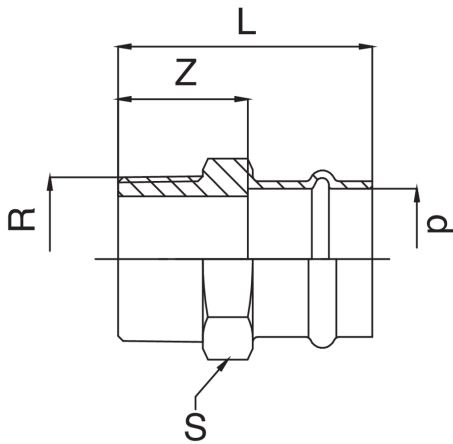

Manchon F/filetage mâle en bronze.

Spécifications techniques

D X R	BAG	MASTER BOX	CODE	L	S	Z
12 x 3/8"	10	250	RZ8243A38012000	40	21	22
12 x 1/2"	10	200	RZ8243A12012000	43	21	25
14 x 3/8"	10	200	RZ8243A38014000	44	25	22
14 x 1/2"	10	200	RZ8243A12014000	46	25	24
15 x 3/8"	10	200	RZ8243A38015000	44	25	22
15 x 1/2"	10	150	RZ8243A12015000	46	25	24
15 x 3/4"	10	100	RZ8243A34015000	48	28	26
16 x 1/2"	10	150	RZ8243A12016000	46	25	24
16 x 3/4"	10	100	RZ8243A34016000	48	28	26
18 x 1/2"	10	150	RZ8243A12018000	48	27	25
18 x 3/4"	10	100	RZ8243A34018000	49	28	26
22 x 1/2"	10	100	RZ8243A12022000	49	32	25
22 x 3/4"	10	100	RZ8243A34022000	51	32	27
22 x 1"	5	50	RZ8243B01022000	52	34	28
28 x 3/4"	5	70	RZ8243A34028000	52	38	27
28 x 1"	5	50	RZ8243B01028000	54	38	29
28 x 1 1/4	5	50	RZ8243B14028000	58	42	33
35 x 1"	5	30	RZ8243B01035000	58	46	32
35 x 1 1/4	5	40	RZ8243B14035000	60	46	34
35 x 1 1/2	5	25	RZ8243B12035000	60	48	34
42 x 1 1/4	5	20	RZ8243B14042000	75	56	39
42 x 1 1/2	5	25	RZ8243B12042000	75	56	39
54 x 1 1/2	1	15	RZ8243B12054000	81	68	41
54 x 2"	1	10	RZ8243C02054000	86	68	46

The big-size, item RB8243, is available.

Applications

DRINKING WATER

HEATING

HVAC

COMPRESSED AIR

FIREFIGHTING