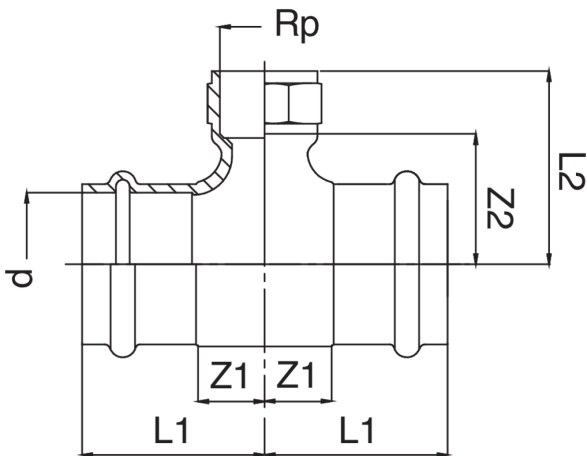

Té F/filetage femelle/F en bronze.

Spécifications techniques

D X RP	BAG	MASTER BOX	CODE	L1	L2	Z1	Z2
12 x 1/2"	10	100	RZ8130012A12012	44	23	26	13
14 x 1/2"	10	80	RZ8130014A12014	45	23	23	13
15 x 3/8"	10	80	RZ8130015A38015	43	22	21	12
15 x 1/2"	10	80	RZ8130015A12015	45	23	23	13
18 x 1/2"	10	60	RZ8130018A12018	47	24	24	14
22 x 1/2"	5	50	RZ8130022A12022	48	25	24	15
22 x 3/4"	5	40	RZ8130022A34022	53	31	29	16
28 x 1/2"	5	25	RZ8130028A12028	53	50	28	35
28 x 3/4"	5	20	RZ8130028A34028	53	50	27	35
28 x 1"	5	25	RZ8130028B01028	56	35	30	20
35 x 1/2"	5	20	RZ8130035A12035	49	38	23	23
42 x 1/2"	1	10	RZ8130042A12042	55	50	19	35
54 x 1/2"	1	10	RZ8130054A12054	67	54	27	39

The big-size, item RB8130, is available.

Applications