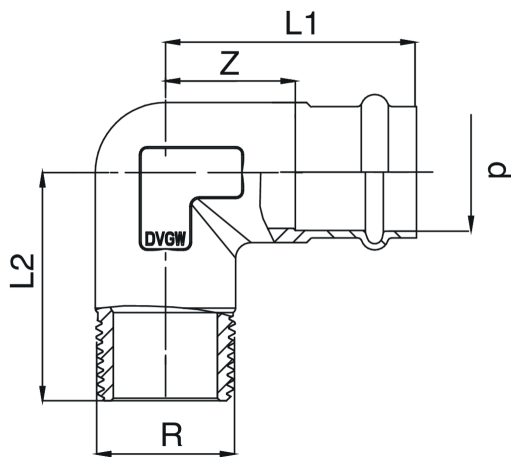

Coude 90° F/filetage mâle en bronze.

Spécifications techniques

D X R	BAG	MASTER BOX	CODE	L1	L2	Z
12 x 3/8"	10	150	RZ8092A38012000	42	32	24
12 x 1/2"	10	150	RZ8092A12012000	43	34	25
15 x 3/8"	10	100	RZ8092A38015000	42	32	20
15 x 1/2"	10	100	RZ8092A12015000	44	34	22
18 x 1/2"	10	80	RZ8092A12018000	47	49	24
18 x 3/4"	5	70	RZ8092A34018000	49	50	26
22 x 3/4"	10	50	RZ8092A34022000	55	39	31
28 x 1"	5	30	RZ8092B01028000	59	73	34
35 x 1 1/4	1	15	RZ8092B14035000	70	86	44
42 x 1 1/2	1	10	RZ8092B12042000	87	95	51
54 x 2"	1	7	RZ8092C02054000	110	118	66