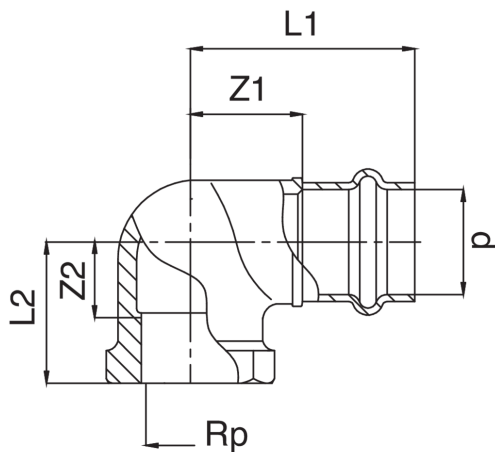

Coude 90° F/filetage femelle en bronze.

Spécifications techniques

D X RP	BAG	MASTER BOX	CODE	L1	L2	Z1	Z2
12 x 3/8"	10	150	RZ8090A38012000	44	18	26	9
12 x 1/2"	10	150	RZ8090A12012000	44	22	26	11
15 x 3/8"	10	100	RZ8090A38015000	47	19	25	10
15 x 1/2"	10	100	RZ8090A12015000	45	24	23	13
15 x 3/4"	10	70	RZ8090A34015000	49	31	27	16
18 x 1/2"	10	100	RZ8090A12018000	47	24	24	13
18 x 3/4"	5	70	RZ8090A34018000	50	24	27	9
22 x 1/2"	10	60	RZ8090A12022000	49	24	25	13
22 x 3/4"	5	60	RZ8090A34022000	49	29	25	6
22 x 1"	5	40	RZ8090B01022000	60	33	36	10
28 x 1"	5	40	RZ8090B01028000	61	33	36	9
35 x 1"1/4	1	20	RZ8090B14035000	67	40	41	22
42 x 1"1/2	1	20	RZ8090B12042000	77	43	41	25
54 x 2"	1	8	RZ8090C02054000	97	57	57	39