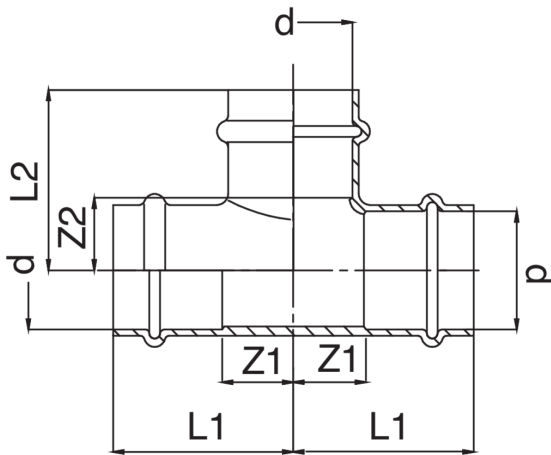

## Spécifications techniques

D	BAG	MASTER BOX	CODE	L1	L2	Z1	Z2
12	10	150	RZ9130012012012	29	29	11	11
14	10	100	RZ9130014014014	41	33	19	11
15	10	100	RZ9130015015015	41	33	19	11
16	10	100	RZ9130016016016	41	33	19	11
18	10	80	RZ9130018018018	42	35	19	12
22	5	40	RZ9130022022022	45	39	21	15
28	5	35	RZ9130028028028	48	46	23	21
35	5	20	RZ9130035035035	53	48	27	22
42	1	10	RZ9130042042042	65	65	29	29
54	1	10	RZ9130054054054	75	75	35	35

The big-size, item RR9130, is available.