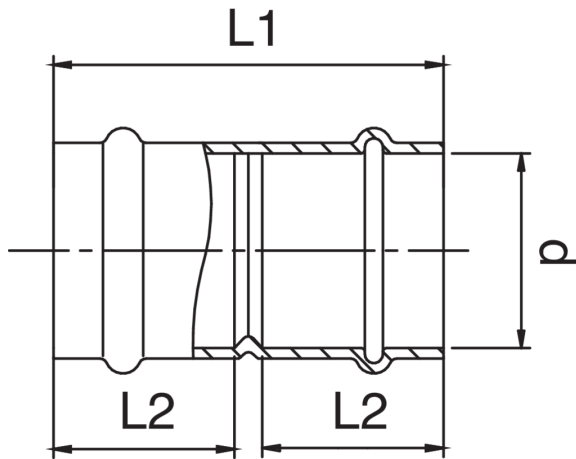

Manchon avec flexion F/F en cuivre.

## Spécifications techniques

| D  | BAG | MASTER BOX | CODE            | L1 | L2 |
|----|-----|------------|-----------------|----|----|
| 12 | 10  | 300        | RZ9270012012000 | 40 | 18 |
| 14 | 10  | 200        | RZ9270014014000 | 49 | 22 |
| 15 | 10  | 200        | RZ9270015015000 | 49 | 22 |
| 16 | 10  | 200        | RZ9270016016000 | 49 | 22 |
| 18 | 10  | 150        | RZ9270018018000 | 52 | 23 |
| 22 | 10  | 100        | RZ9270022022000 | 53 | 24 |
| 28 | 10  | 60         | RZ9270028028000 | 57 | 25 |
| 35 | 5   | 40         | RZ9270035035000 | 62 | 26 |
| 42 | 5   | 25         | RZ9270042042000 | 78 | 36 |
| 54 | 1   | 15         | RZ9270054054000 | 93 | 40 |

The big-size, item RR9270, is available.