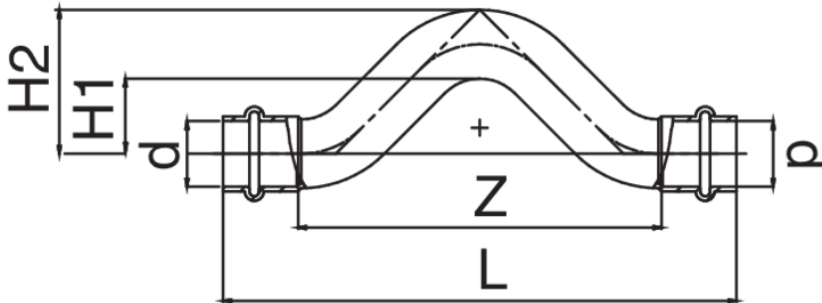

Chapeau de gendarme F/F en cuivre.

Spécifications techniques

D	BAG	MASTER BOX	CODE	L	H1	H2	Z
15	5	80	RZ9085015015000	152	27	35	110
18	10	50	RZ9085018018000	176	28	37	130
22	5	25	RZ9085022022000	198	30	41	150