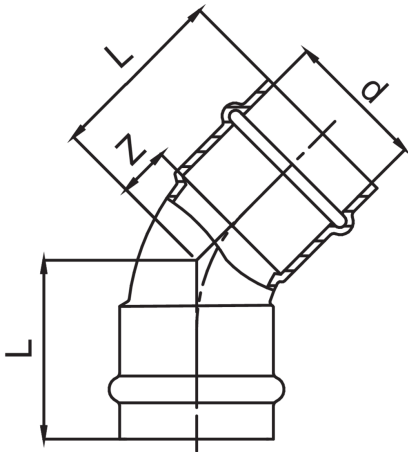

Courbe 45° F/F en cuivre.

Spécifications techniques

D	BAG	MASTER BOX	CODE	L	Z
12	10	250	RZ9041012012000	25	7
14	10	200	RZ9041014014000	29	7
15	10	200	RZ9041015015000	29	7
16	10	200	RZ9041016016000	29	7
18	10	150	RZ9041018018000	31	8
22	10	80	RZ9041022022000	34	10
28	5	60	RZ9041028028000	38	13
35	5	40	RZ9041035035000	43	17
42	5	20	RZ9041042042000	53	17
54	1	10	RZ9041054054000	68	28