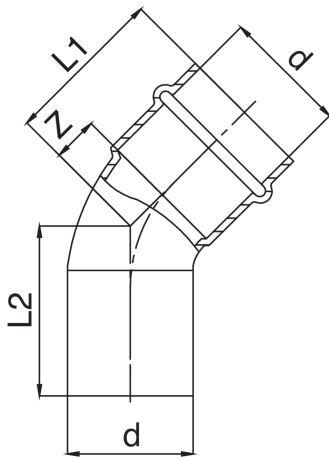

Courbe 45° M/F en cuivre.

Spécifications techniques

D	BAG	MASTER BOX	CODE	L1	L2	Z
12	10	250	RZ9040012012000	25	26	7
14	10	200	RZ9040014014000	29	30	7
15	10	200	RZ9040015015000	29	30	7
16	10	200	RZ9040016016000	29	30	7
18	10	150	RZ9040018018000	31	32	8
22	10	100	RZ9040022022000	34	36	10
28	5	60	RZ9040028028000	38	40	13
35	5	40	RZ9040035035000	43	45	17
42	5	20	RZ9040042042000	53	55	17
54	1	10	RZ9040054054000	68	70	28