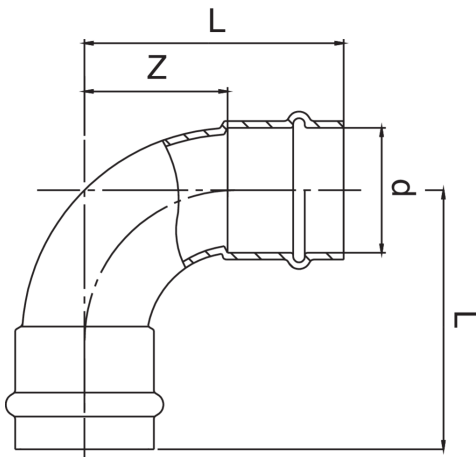

Courbe 90° F/F en cuivre.

## Spécifications techniques

D	BAG	MASTER BOX	CODE	L	Z
12	10	250	RZ9002012012000	33	15
14	10	150	RZ9002014014000	40	18
15	10	150	RZ9002015015000	40	18
16	10	100	RZ9002016016000	40	18
18	10	100	RZ9002018018000	45	22
22	10	60	RZ9002022022000	47	23
28	5	40	RZ9002028028000	59	34
35	5	30	RZ9002035035000	68	42
42	1	10	RZ9002042042000	87	51
54	1	7	RZ9002054054000	105	65