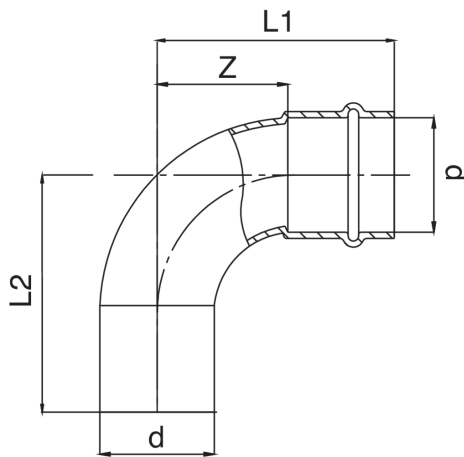

Courbe 90° M/F en cuivre.

## Spécifications techniques

D	BAG	MASTER BOX	CODE	L1	L2	Z
12	10	300	RZ9001012012000	33	34	15
14	10	200	RZ9001014014000	40	42	18
15	10	200	RZ9001015015000	40	42	18
16	10	150	RZ9001016016000	40	42	18
18	10	150	RZ9001018018000	45	47	22
22	10	80	RZ9001022022000	51	52	27
28	5	40	RZ9001028028000	59	61	34
35	5	30	RZ9001035035000	68	70	42
42	1	10	RZ9001042042000	87	88	51
54	1	7	RZ9001054054000	105	107	65

The big-size, item RR9001, is available.