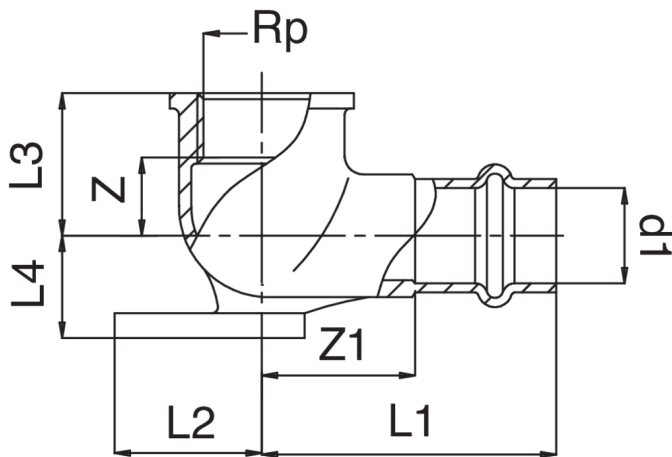

Applique coude 90° F/filetage femelle en bronze.

Spécifications techniques

D1 X RP	BAG	MASTER BOX	CODE	L1	L2	L3	L4	Z	Z1
12 x 1/2"	10	80	RS8471A12012000	43	22	22	12	10	24
15 x 1/2"	10	80	RS8471A12015000	44	22	22	12	10	22
18 x 1/2"	5	70	RS8471A12018000	45	22	24	12	12	22
22 x 3/4"	5	40	RS8471A34022000	49	28	29	20	14	25