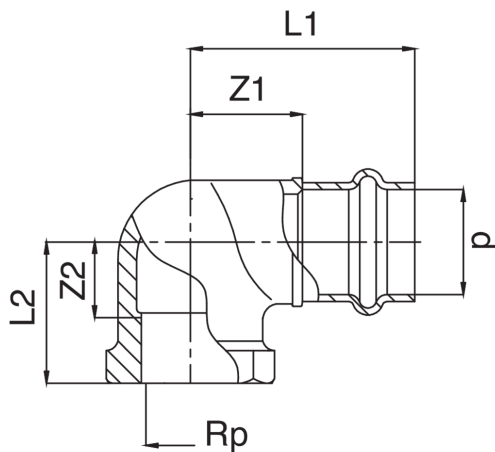

Coude 90° F/filetage femelle en bronze.

Spécifications techniques

D X RP	BAG	MASTER BOX	CODE	L1	L2	Z1	Z2
12 x 3/8"	10	150	RS8090A38012000	44	18	26	9
12 x 1/2"	10	150	RS8090A12012000	44	22	26	11
15 x 3/8"	10	100	RS8090A38015000	47	19	25	10
15 x 1/2"	10	100	RS8090A12015000	45	24	23	13
15 x 3/4"	10	70	RS8090A34015000	49	31	27	16
18 x 1/2"	10	100	RS8090A12018000	47	24	24	13
18 x 3/4"	5	70	RS8090A34018000	50	24	27	9
22 x 1/2"	10	60	RS8090A12022000	49	24	25	13
22 x 3/4"	5	60	RS8090A34022000	49	29	25	6
22 x 1"	5	40	RS8090B01022000	60	33	36	10
28 x 3/4"	5	50	RS8090A34028000	55	30	30	15
28 x 1"	5	40	RS8090B01028000	61	33	36	9
35 x 1"1/4	5	20	RS8090B14035000	67	40	41	22
42 x 1"1/2	5	20	RS8090B12042000	77	43	41	25
54 x 2"	1	8	RS8090C02054000	97	57	57	39