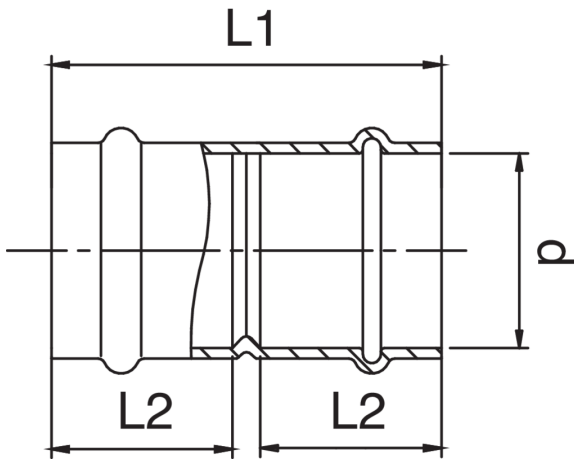

Manchon avec flexion F/F en cuivre.

## Spécifications techniques

D	BAG	MASTER BOX	CODE	L1	L2
12	10	300	RS9270012012000	40	18
15	10	200	RS9270015015000	49	22
18	10	150	RS9270018018000	52	23
22	10	100	RS9270022022000	53	24
28	10	60	RS9270028028000	57	25
35	5	40	RS9270035035000	62	26
42	5	25	RS9270042042000	78	36
54	1	15	RS9270054054000	93	40

The big-size, item RR9270, is available.