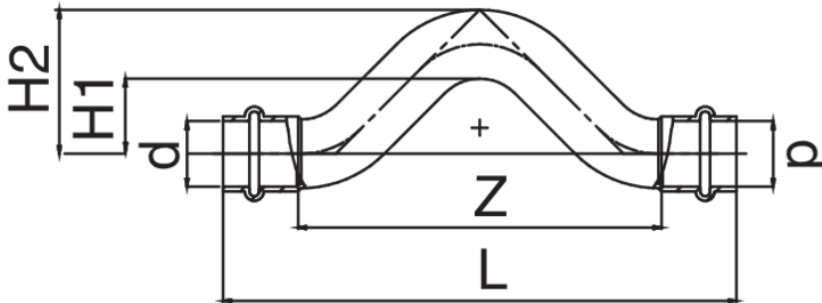

Chapeau de gendarme F/F en cuivre.

Spécifications techniques

D	BAG	MASTER BOX	CODE	L	H1	H2	Z
12	5	50	RS9085012012000	152	20	32	116
15	5	80	RS9085015015000	152	20	35	110
18	10	50	RS9085018018000	176	20	38	130
22	5	25	RS9085022022000	198	30	52	150