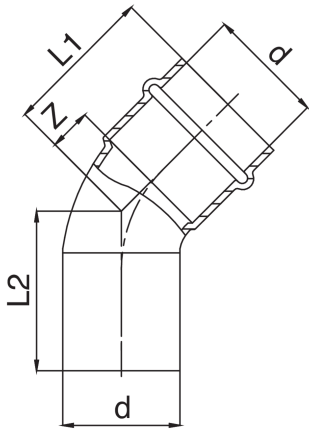

Courbe 45° M/F en cuivre.

Spécifications techniques

D	BAG	MASTER BOX	CODE	L1	L2	Z
12	10	250	RS9040012012000	25	26	7
15	10	200	RS9040015015000	29	30	7
18	10	150	RS9040018018000	31	32	8
22	10	100	RS9040022022000	34	36	10
28	5	60	RS9040028028000	38	40	13
35	5	40	RS9040035035000	43	45	17
42	5	20	RS9040042042000	53	55	17
54	1	10	RS9040054054000	68	70	28