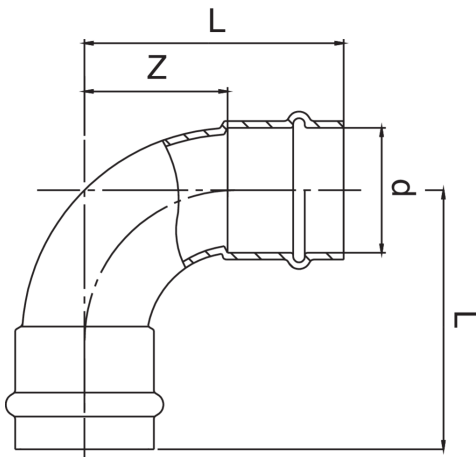

Courbe 90° F/F en cuivre.

## Spécifications techniques

D	BAG	MASTER BOX	CODE	L	Z
12	10	250	RS9002012012000	33	15
15	10	150	RS9002015015000	40	18
18	10	100	RS9002018018000	45	22
22	10	60	RS9002022022000	47	23
28	5	40	RS9002028028000	59	34
35	5	30	RS9002035035000	68	42
42	1	10	RS9002042042000	87	51
54	1	7	RS9002054054000	105	65